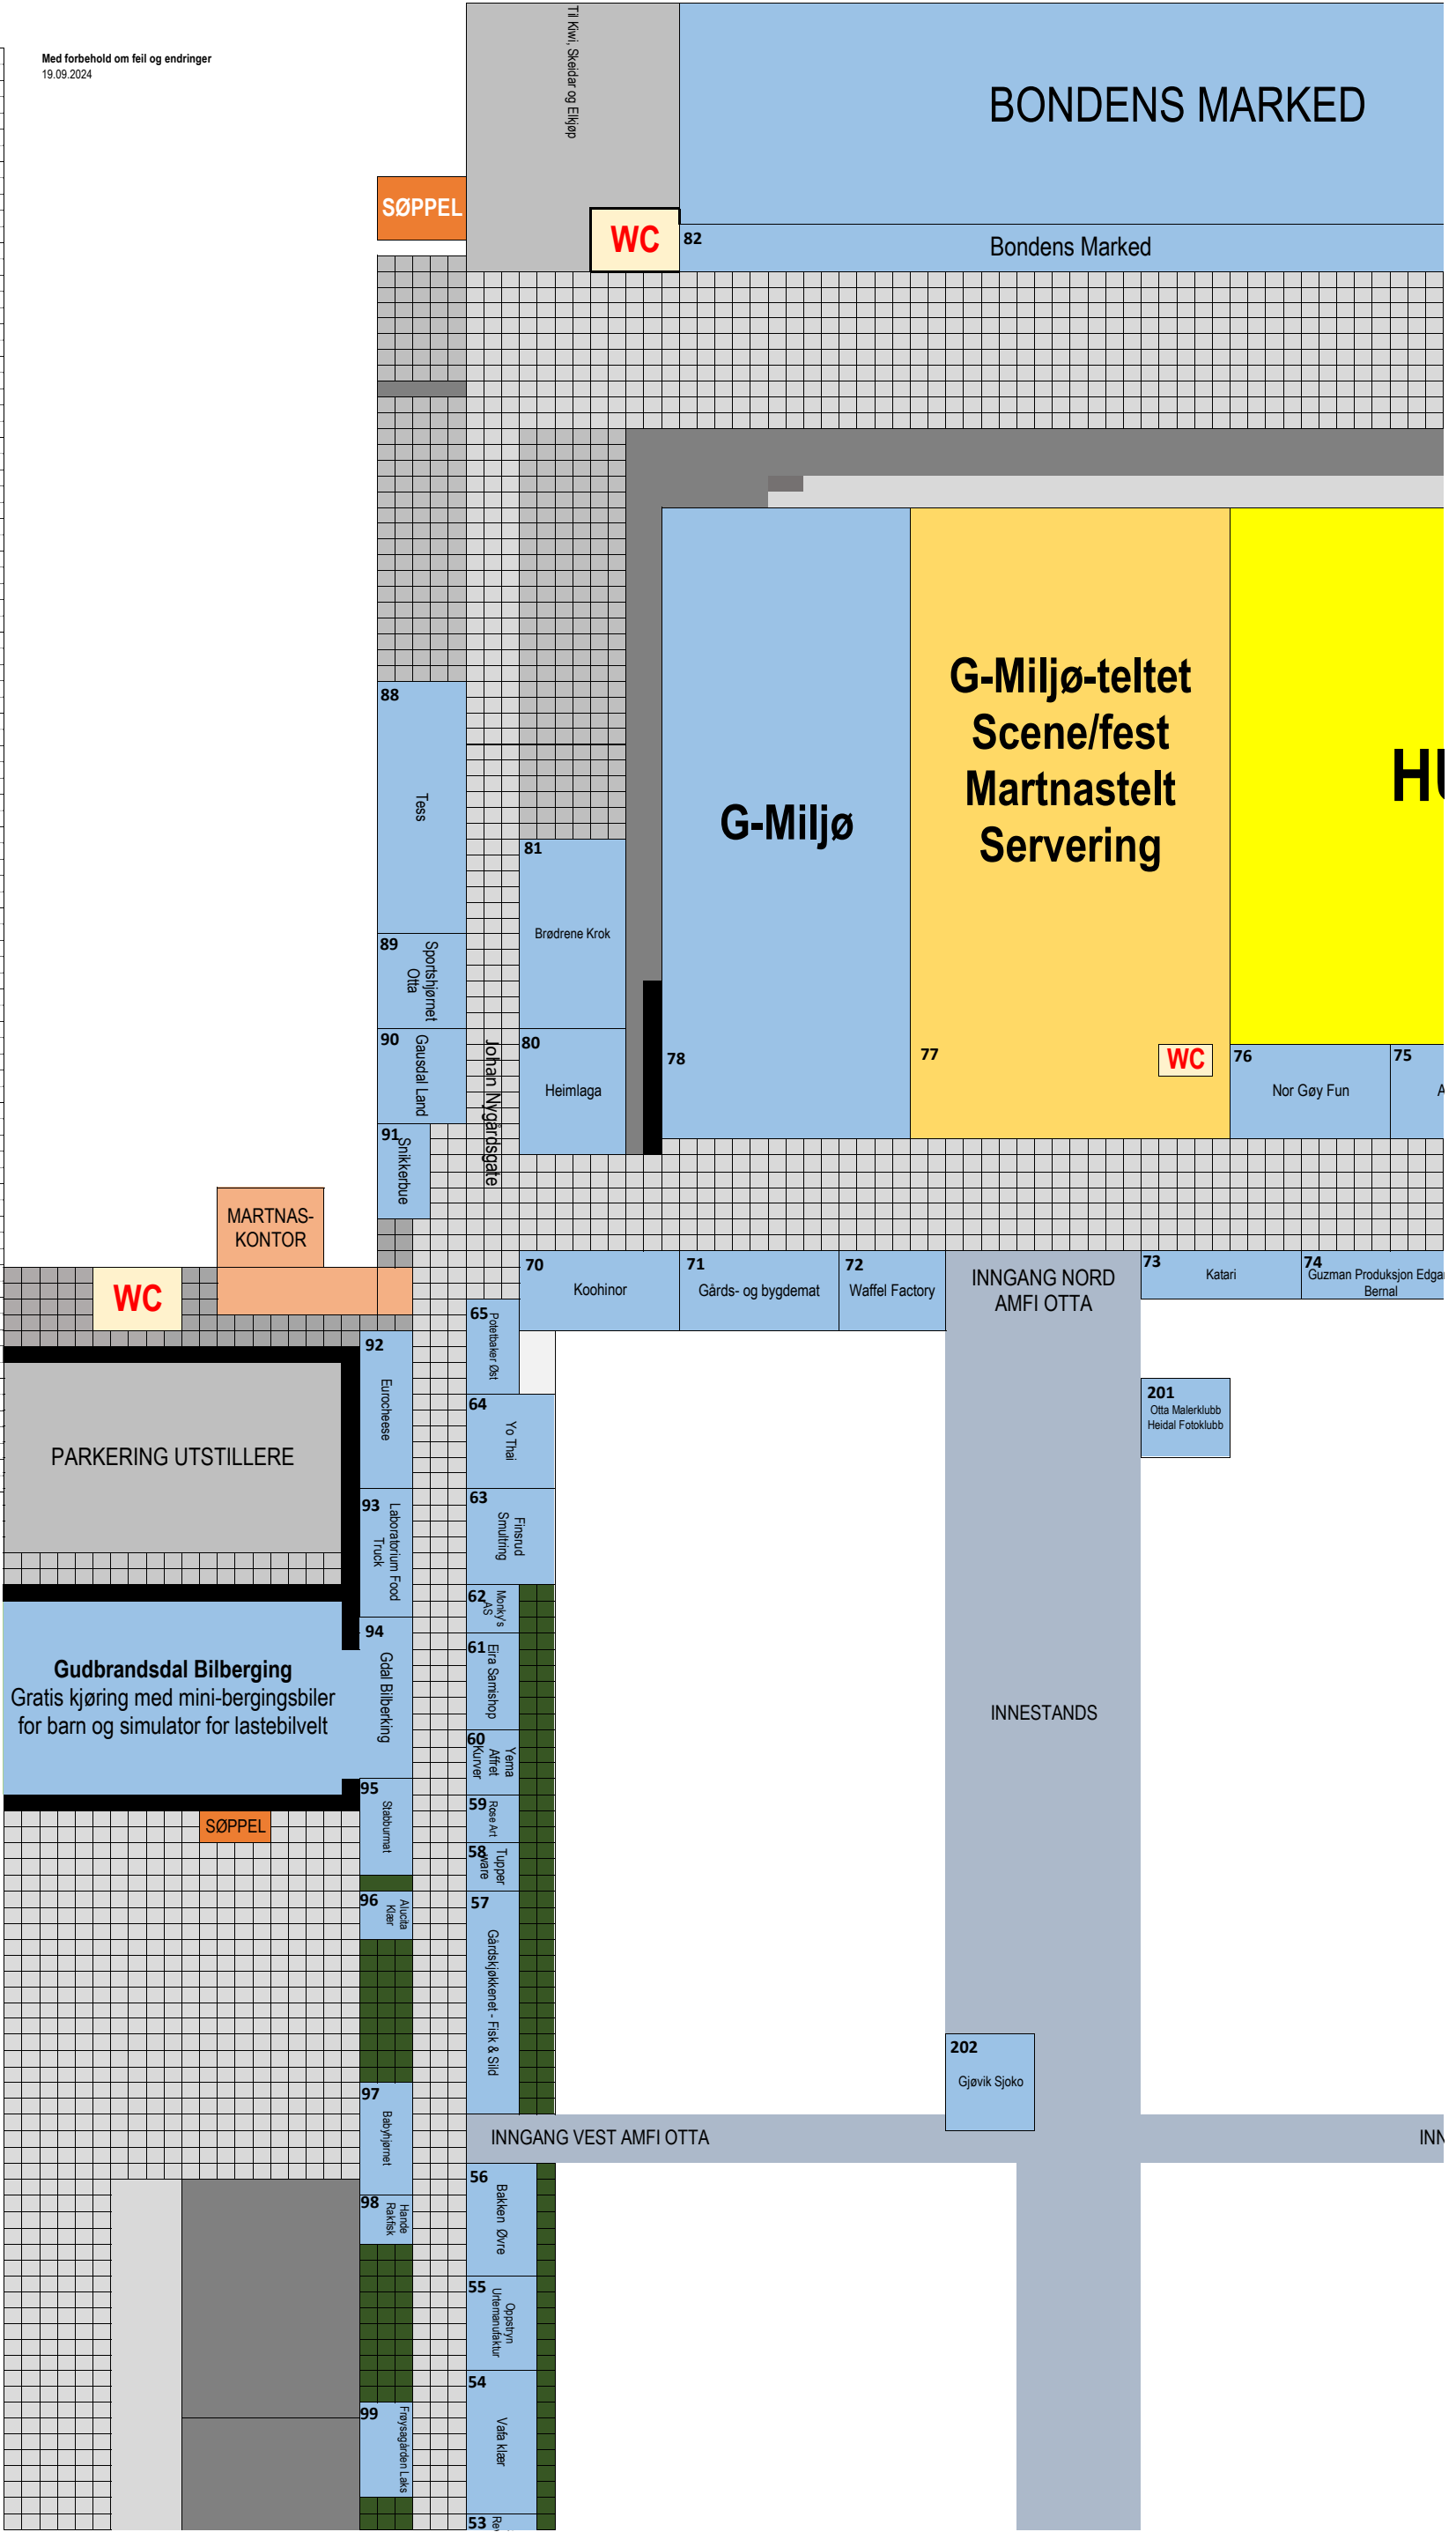

Med forbehold om feil og endringer
19.09.2024

- 205 O. Alstad Redesign
- 206 Ruth Jordet
- 207 Heges Kort

83 Fatland AS

Veiksmen

INNGANG NORD

TIL TIVOLIET

UGOS TIVOLI

mit & Atul